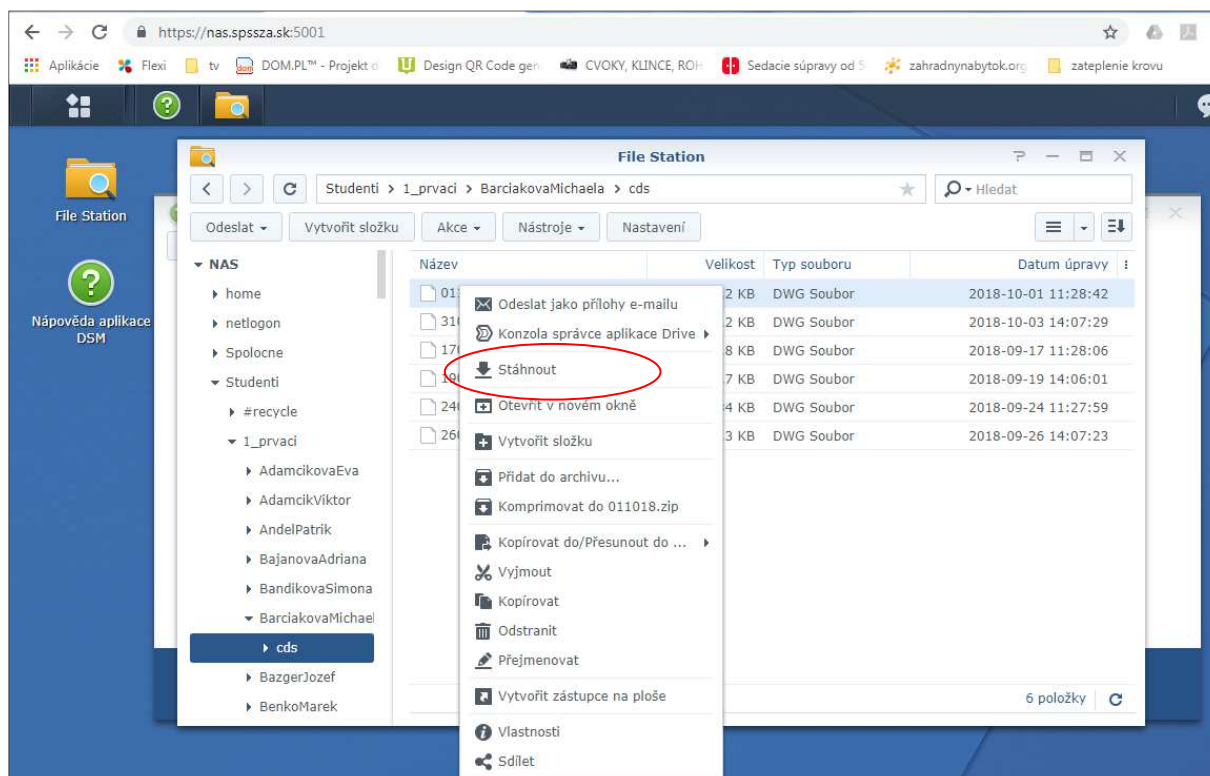

Po kliknutí pravým tlačítkom myši na súbor vyberiete príslušnú činnosť, najčastejšie asi **Stáhnout**.