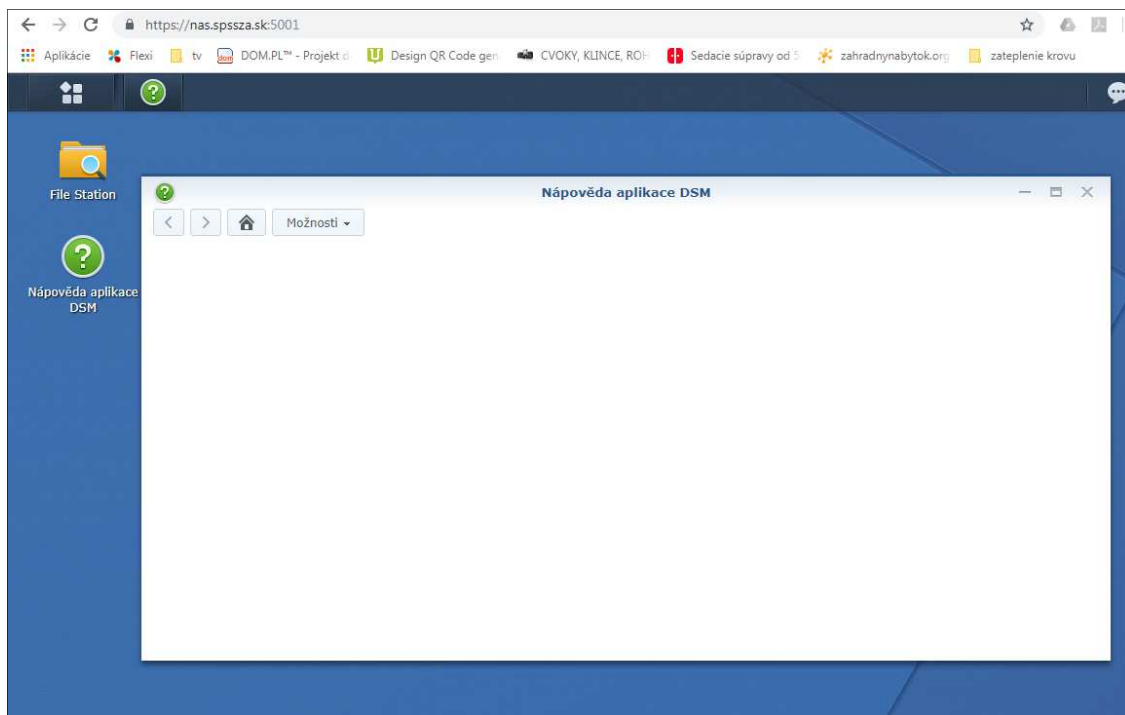

nas.spssza.sk

Inteligentné dátové úložiská (NAS)

NAS (Network Attached Storage) sú inteligentné dátové úložiská umožňujúce jednoduché zálohovanie, ukladanie alebo zdieľanie dát z viacerých počítačov. K súborom sa dostanete cez sieť z rôznych počítačov, tabletov či mobilných telefónov.

Použijete prihlasovacie meno a heslo do školskej siete, ktoré je rovnaké ako do internetovej žiackej knižky.

Napríklad **NovakJanko** a heslo **123456**