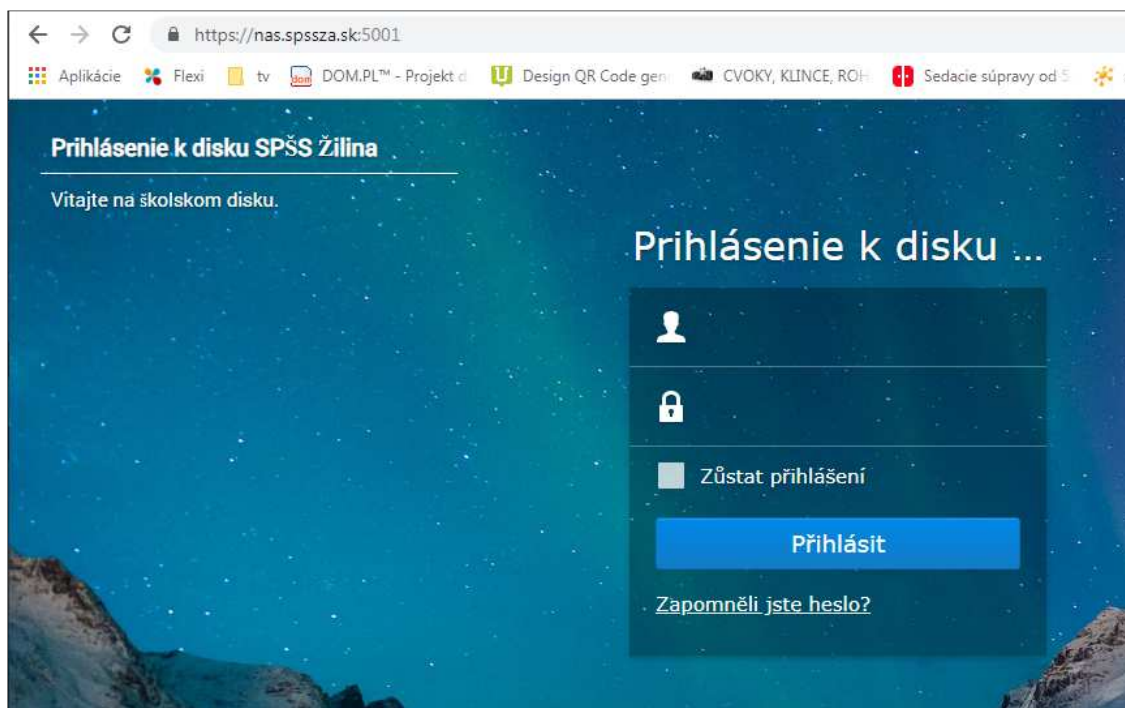

nas.spssza.sk

Inteligentné dátové úložiská (NAS)

NAS (Network Attached Storage) sú inteligentné dátové úložiská umožňujúce jednoduché zálohovanie, ukladanie alebo zdieľanie dát z viacerých počítačov. K súborom sa dostanete cez sieť z rôznych počítačov, tabletov či mobilných telefónov.

Použijete prihlasovacie meno a heslo do školskej siete, ktoré je rovnaké ako do internetovej žiackej knižky.

Napríklad **NovakJanko** a heslo **123456**