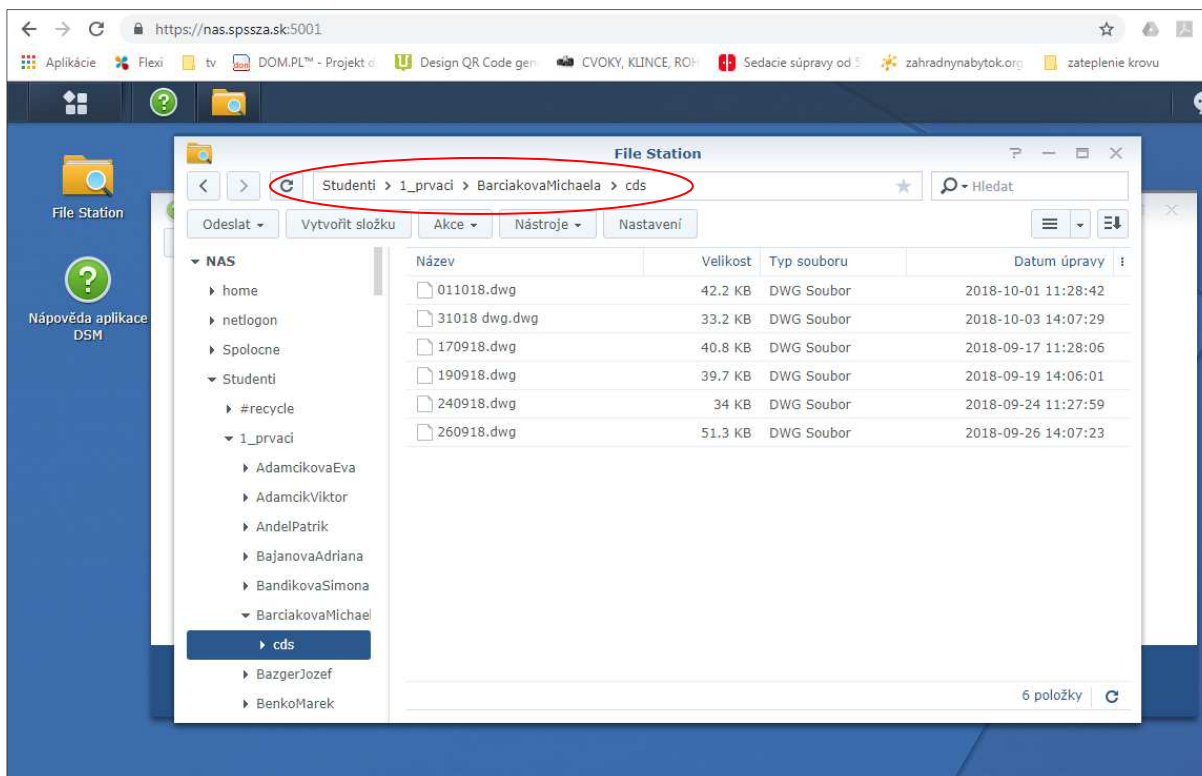

### Inteligentné dátové úložiská (NAS)

NAS (Network Attached Storage) sú inteligentné dátové úložiská umožňujúce jednoduché zálohovanie, ukladanie alebo zdieľanie dát z viacerých počítačov. K súborom sa dostanete cez sieť z rôznych počítačov, tabletov či mobilných telefónov.

Použijete prihlasovacie meno a heslo do školskej siete, ktoré je rovnaké ako do internetovej žiackej knižky.

Napríklad **NovakJanko** a heslo **123456**

Následne rozkliknete **File Station**, **Studenti** a příslušný **ročník**. Vyberiete si svoj **priečink**. Ostatné priečinky **sú zobrazené, ale sú neprístupné**.